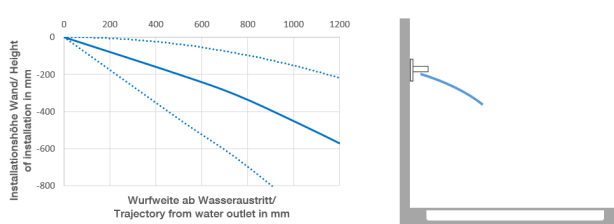

36 514 979

- AQUAPRESSURE FLOW, portata max. 10 l/min (a 3 Bar)
- Getto regolabile
- piastra di copertura 120 x 60 mm
- ingresso 1/2"

Compatibile con: IMO, LULU, MADISON, MEM, TARA, CL.1, LISSÉ, VAIA, META, CYO

## Prodotti complementari

- raccordo angolare ad incasso - 35 085 970 90**
- Profondità d'incasso max. 163 mm
  - profondità d'incasso min. 90 mm

36 514 979

mm [inches]

**Diagramma di portata**

**Diagramma gittate**