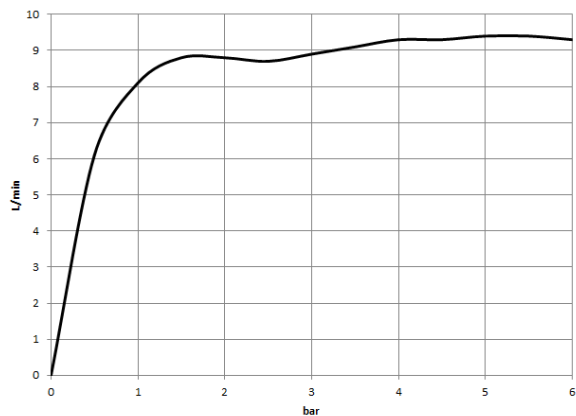

36 514 979

- AQUAPRESSURE FLOW, portata max. 10 l/min (a 3 Bar)
- Getto regolabile
- piastra di copertura 120 x 60 mm
- ingresso 1/2"

Compatibile con: IMO, LULU, MADISON, MEM, TARA, CL.1, LISSÉ, VAIA, META, CYO

## Prodotti complementari

- raccordo angolare ad incasso - 35 085 970 90**
- Profondità d'incasso max. 163 mm
  - profondità d'incasso min. 90 mm

36 514 979

mm [inches]

**Diagramma di portata**

**Diagramma gittate**