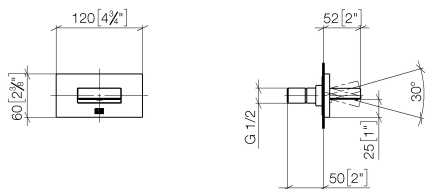

36 514 979

- AQUAPRESSURE FLOW, portata max. 10 l/min (a 3 Bar)
- Getto regolabile
- piastra di copertura 120 x 60 mm
- ingresso 1/2"

Compatibile con: IMO, LULU, MADISON, MEM, TARA, CL.1, LISSÉ, VAIA, META, CYO

## Prodotti complementari

- raccordo angolare ad incasso - 35 085 970 90**
- Profondità d'incasso max. 163 mm
  - profondità d'incasso min. 90 mm

36 514 979

mm [inches]

**Diagramma di portata**

**Diagramma gittate**